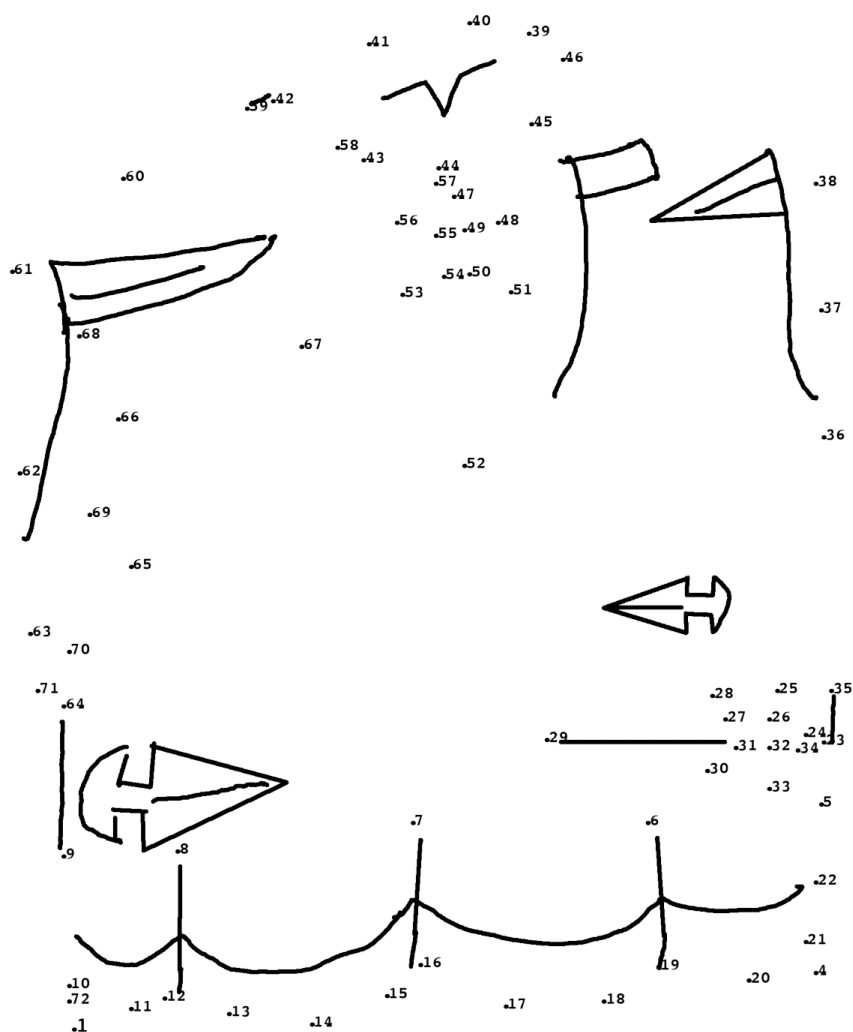

## Unisci i puntini per disegnare la statua stele.

### ??? Che cosa sono le statue stele?

Sono sculture scolpite a tutto tondo nella pietra. Al museo di Riva del Garda sono presenti otto statue stele risalenti all'Età del Rame (fine IV-III millennio a.C.) raffiguranti uomini armati di pugnali, alabarde e asce, donne con accessori preziosi e bambini.

## Colora il fauno.

Il fauno è un personaggio mitologico metà uomo e metà capra. Questa decorazione a grottesca fa parte di un affresco del XVI secolo ancora oggi visibile alla Rocca di Riva del Garda.